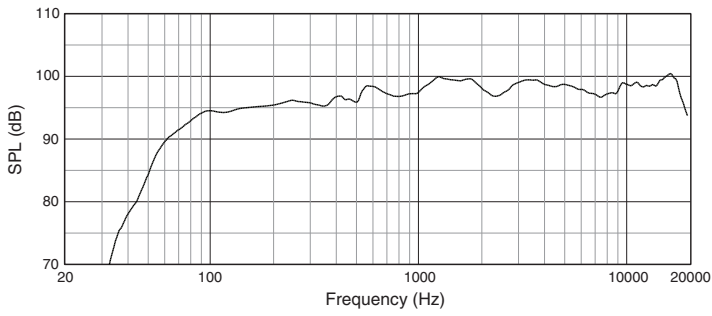

▶ CV3012/66 12

mm inch