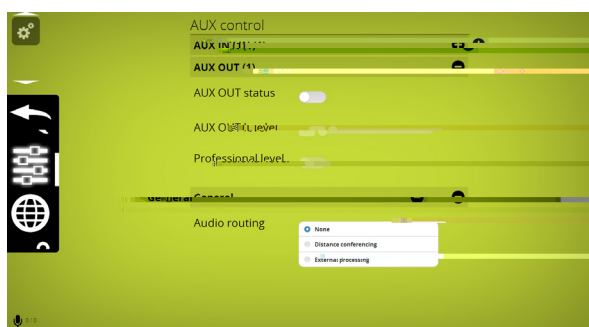

Confidea® G3 Televic

2.4GHz 5GHz

Confidea WCAP+